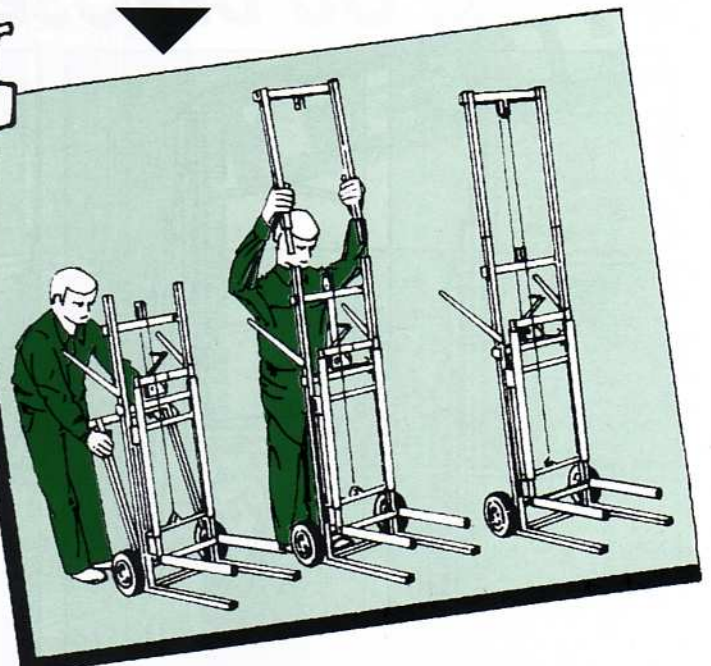

DIABLE ELEVATEUR MULTISERVICES

TELIP
FRANCE

CHARGE
jusqu'à 150 kg

Hauteur de levage
sans rallonge :
1,10 m.

Hauteur de levage
avec rallonge :
1,75 m.

Hauteur totale du diable
sans rallonge : 1,36 m.

Hauteur totale du diable
avec rallonge : 1,99 m.

Sangle d'arrimage :
longueur : 3,00 m.

Poids : 37 kg

Schutzpolster

Protection pour ne
pas marquer les
objets transportés

SON SECRET :

4 billes sous la
fourche d'appui
pour se placer au
millimètre.

Kugelrollen für
milimeter genaues
Positionieren

**MISE EN PLACE
DE LA RALLONGE**

Sonderaufbau für Hubhöhe bis 1750 mm
(optional)

UN SEUL HOMME
Pour lever, positionner,
transporter des charges
lourdes encombrantes